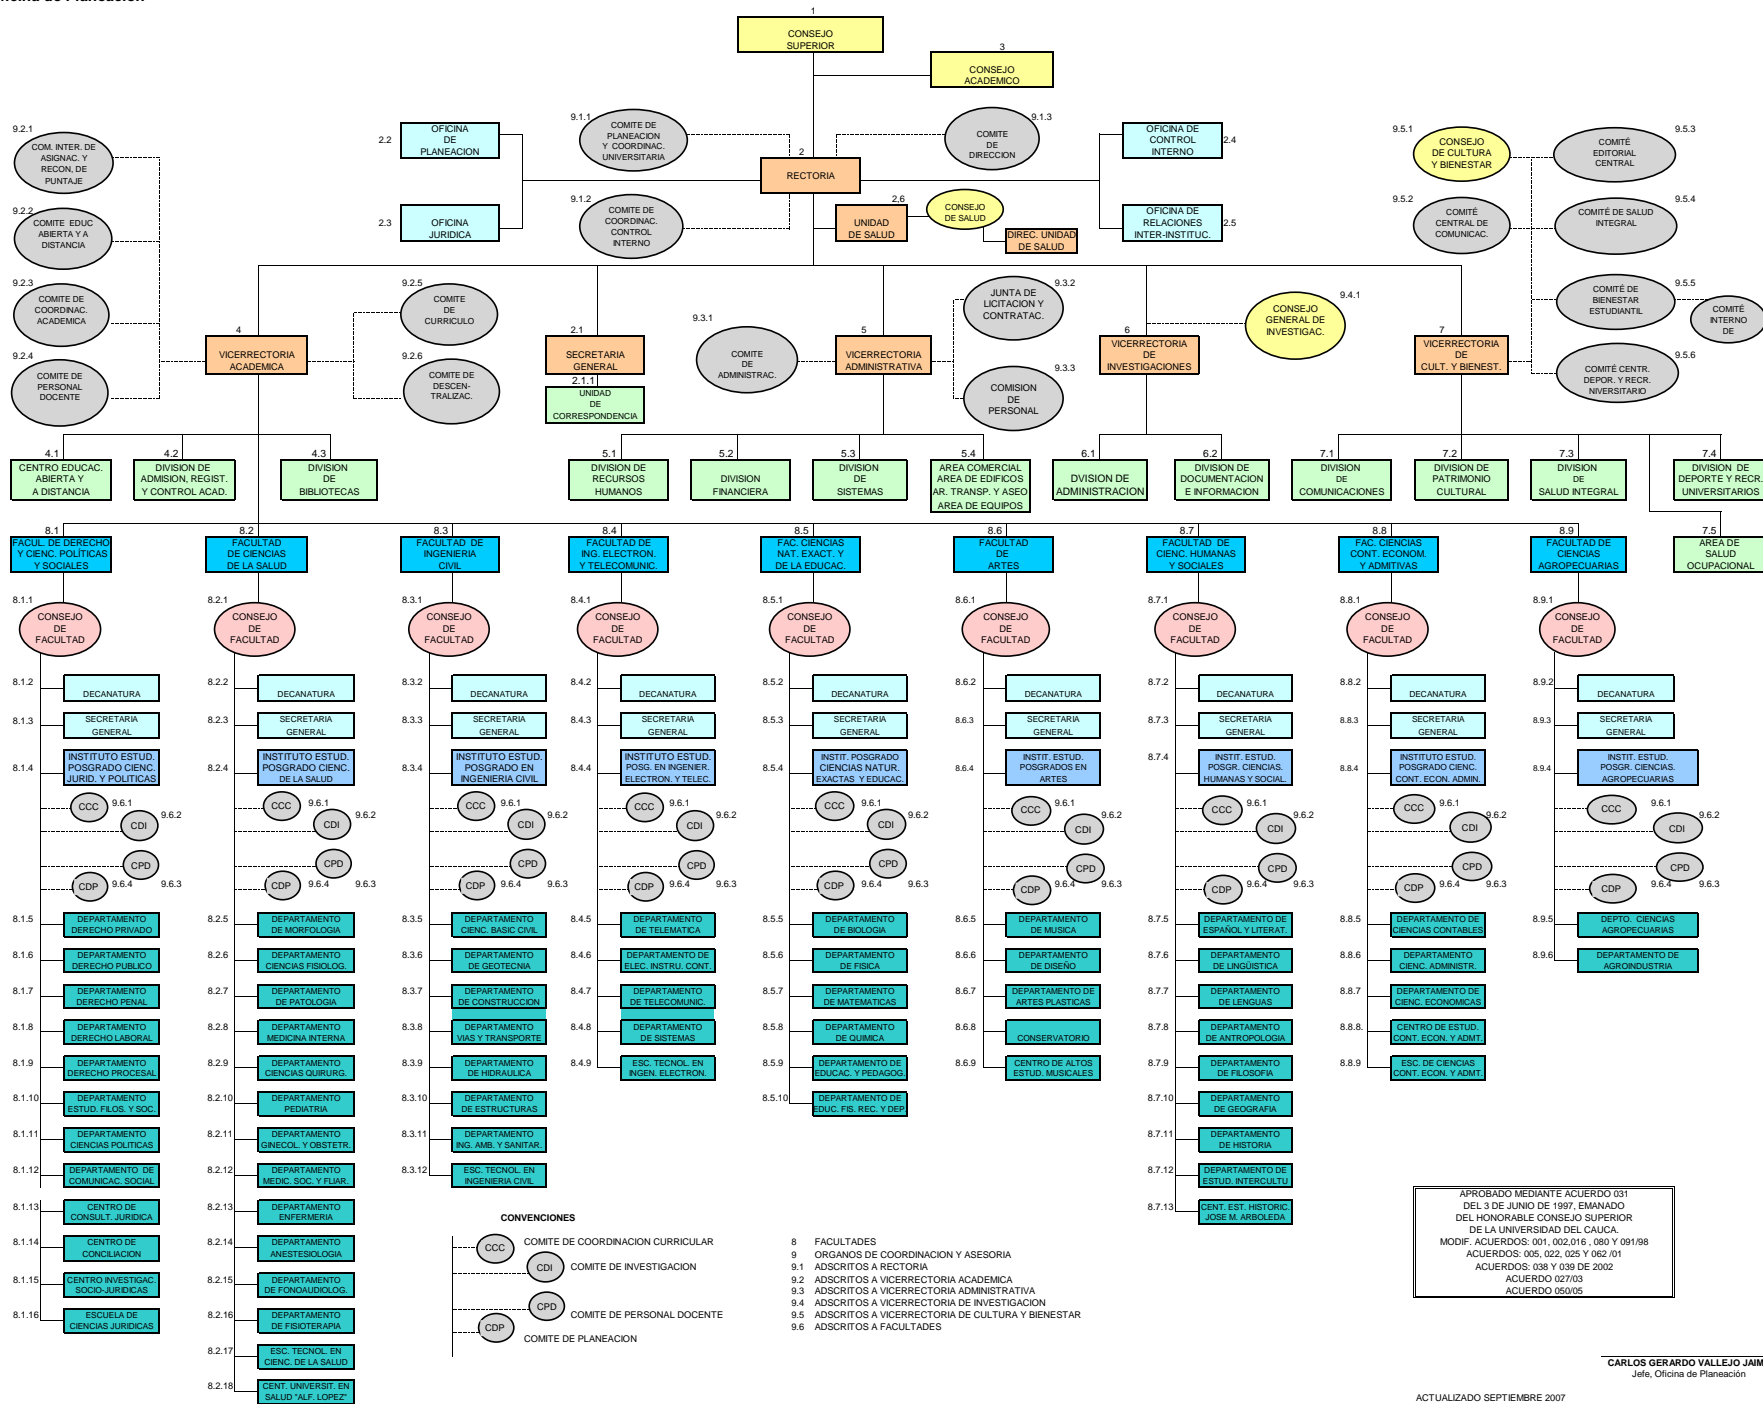

ORGANIGRAMA

ACTUALIZADO SEPTIEMBRE 2007